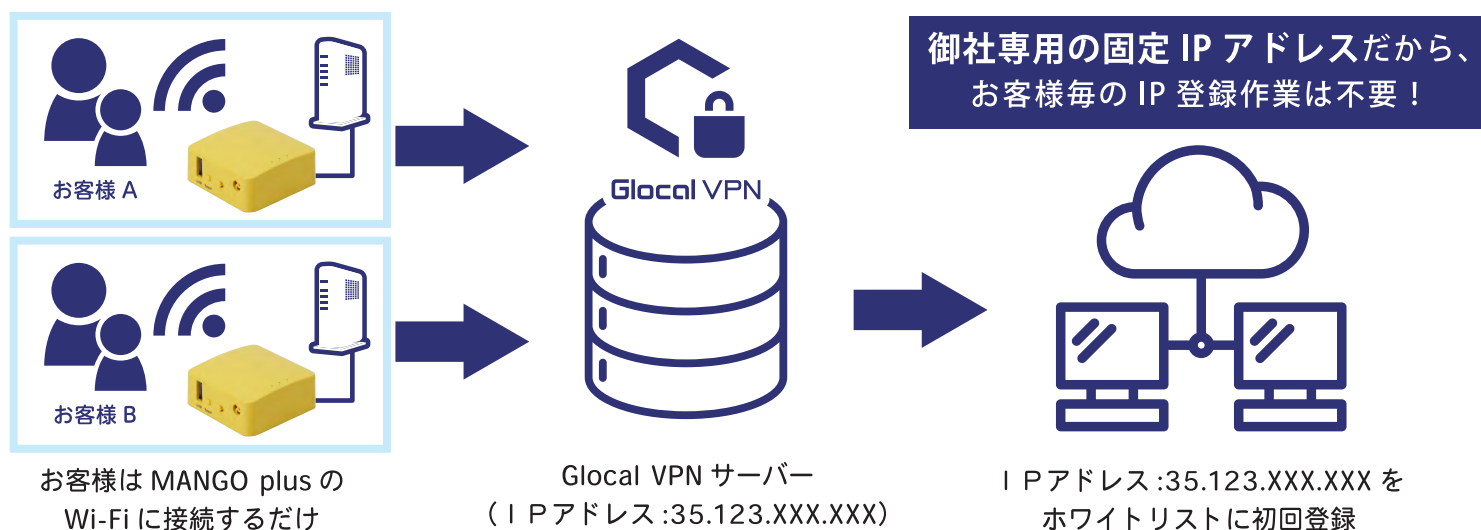

初期
費用 **0** 円

低コストで
導入可能

多拠点
OK

複数拠点でも
同一IP利用可

MANGO plus で固定IPアドレス導入の壁を突破しませんか？

御社でこちらのサービスを提供していませんか？

- お客様のルーターに**固定の IP アドレスの割当**が必要なサービス
- **多数ユーザに固定に IP アドレスの Wi-Fi** を使用してもらう必要があるサービス
- その他**アクセス元に IP 制限**を設けているサービス

IP 制限のハードルを下げ、
御社サービスの受注率を高めることが可能！

MANGO plus でお客様へ簡単に固定 IP アドレスを提供

ソリューションの導入にかかる
初期費用は一切なし

詳細はご相談下さい

月額 ¥6,380 (税込) ~

ご利用開始までの流れ

Glocal VPN

株式会社グローバルネット